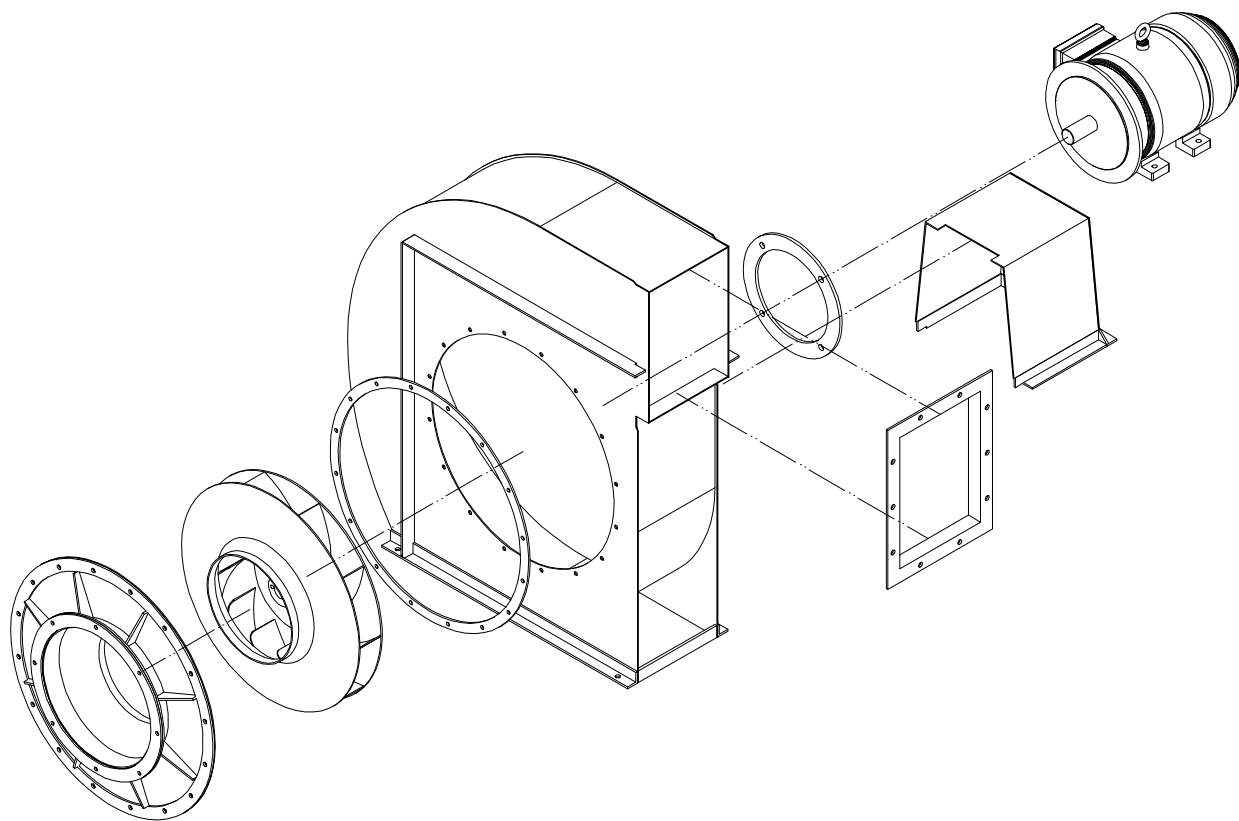

VENTILADOR CENTRÍFUGO TIPO PNC

- SOPRADOR DE ALTA PRESSÃO (3450 RPM)
- PARA FORNOS INDUSTRIAIS, FORJAS, FUNDIÇÕES, MAÇARICOS, EJETORES, ETC.
- TRANSPORTES PNEUMÁTICOS

PEDRO NEUENHAUS & CIA. LTDA.

Av. Industrial, 1931 - CEP 09080-511 - PABX 4991-8044 - FAX 4991-4000 - Sto André - SP