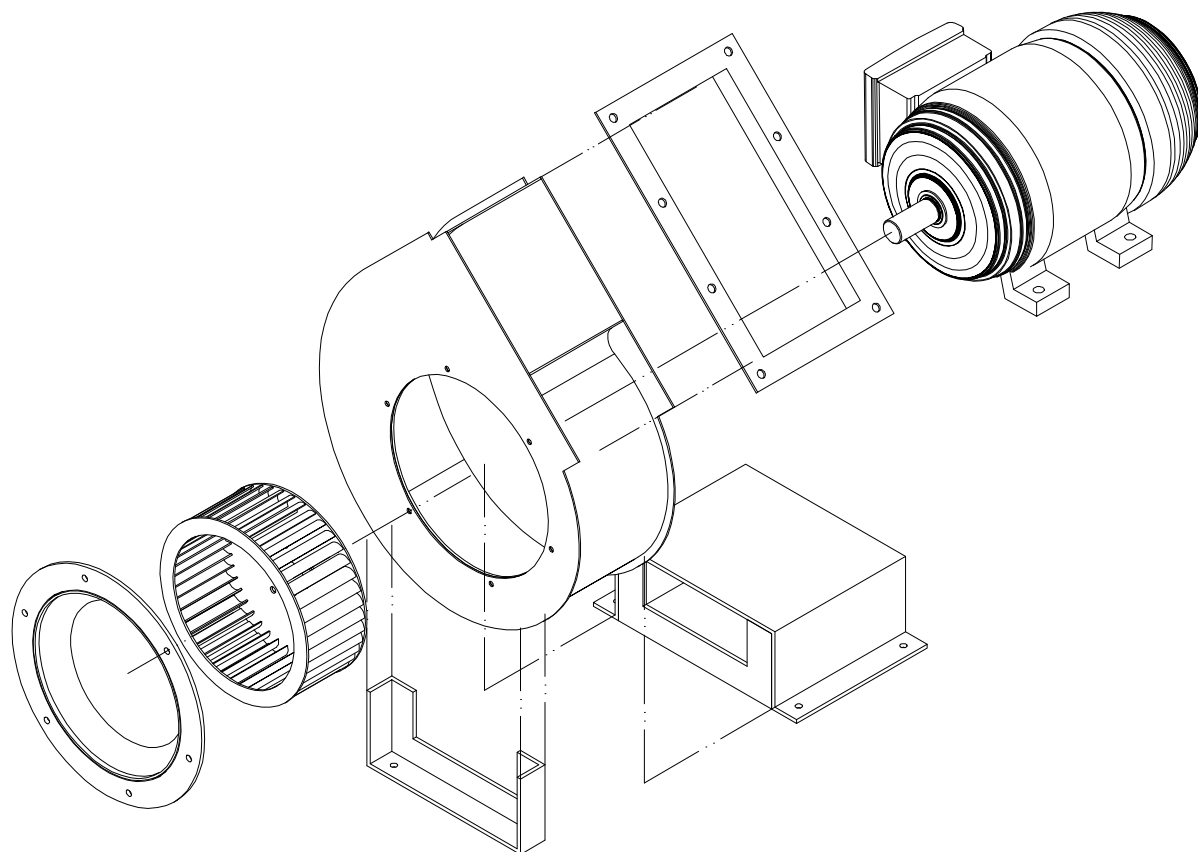

VENTILADOR CENTRÍFUGO TIPO PNA

Os tipos até 400 podem ser acoplados diretamente ao motor.

PEDRO NEUENHAUS & CIA. LTDA.

Av. Industrial, 1931 - CEP 09080-511 - PABX 4991-8044 - FAX 4991-4000 - Sto André - SP