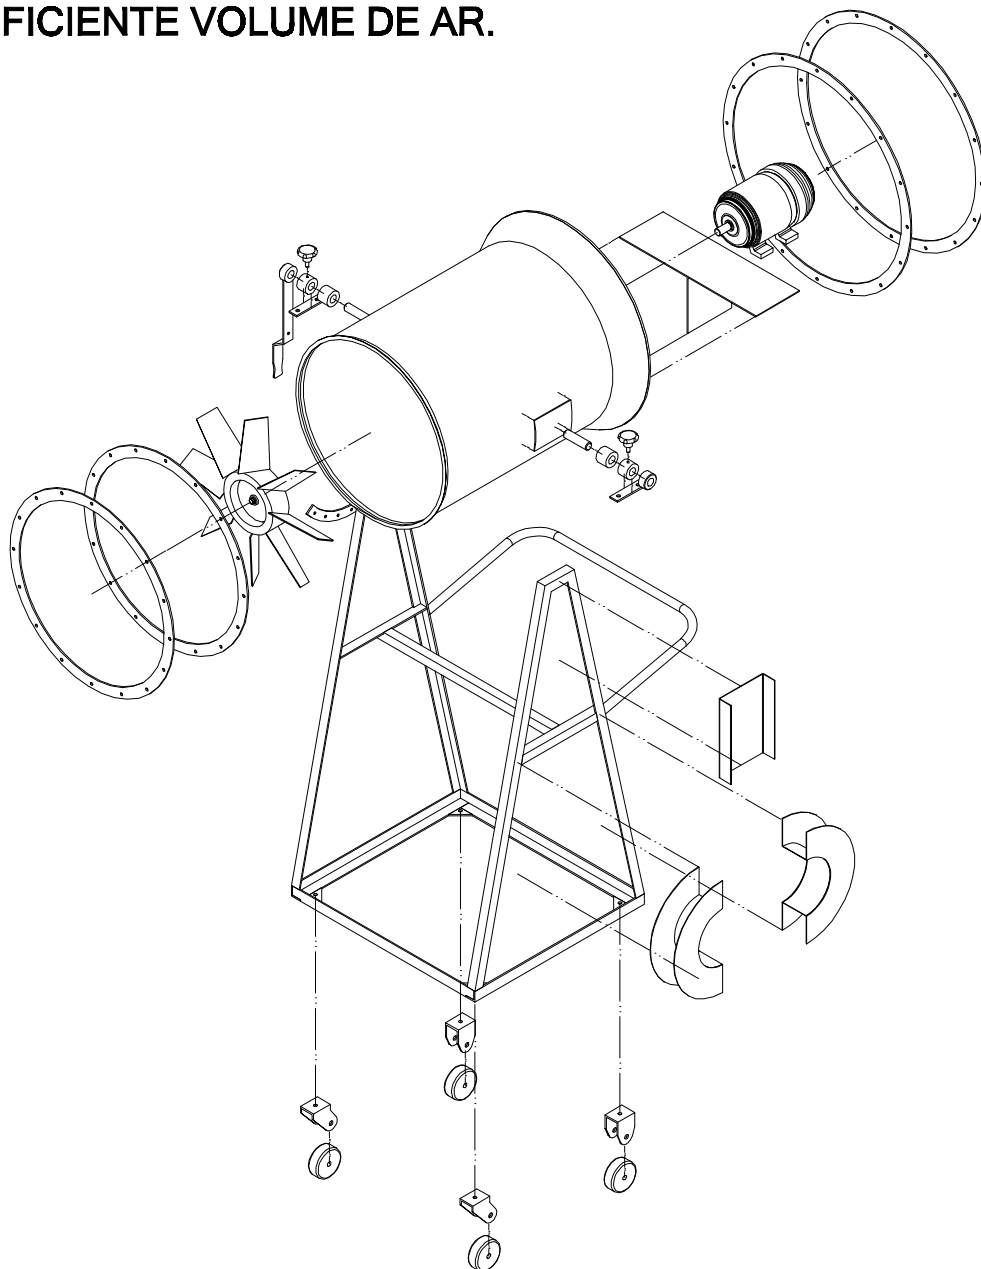

# VENTILADOR TIPO PNE (MAN - COOLER)

- PARA RESFRIAMENTO DE FORNOS E SECAGEM EM CERÂMICAS.
- EFICIENTE VOLUME DE AR.

**PEDRO NEUENHAUS & CIA. LTDA.**

Av. Industrial, 1931 - CEP 09080-511 - PABX 4991-8044 - FAX 4991-4000 - Sto André - SP