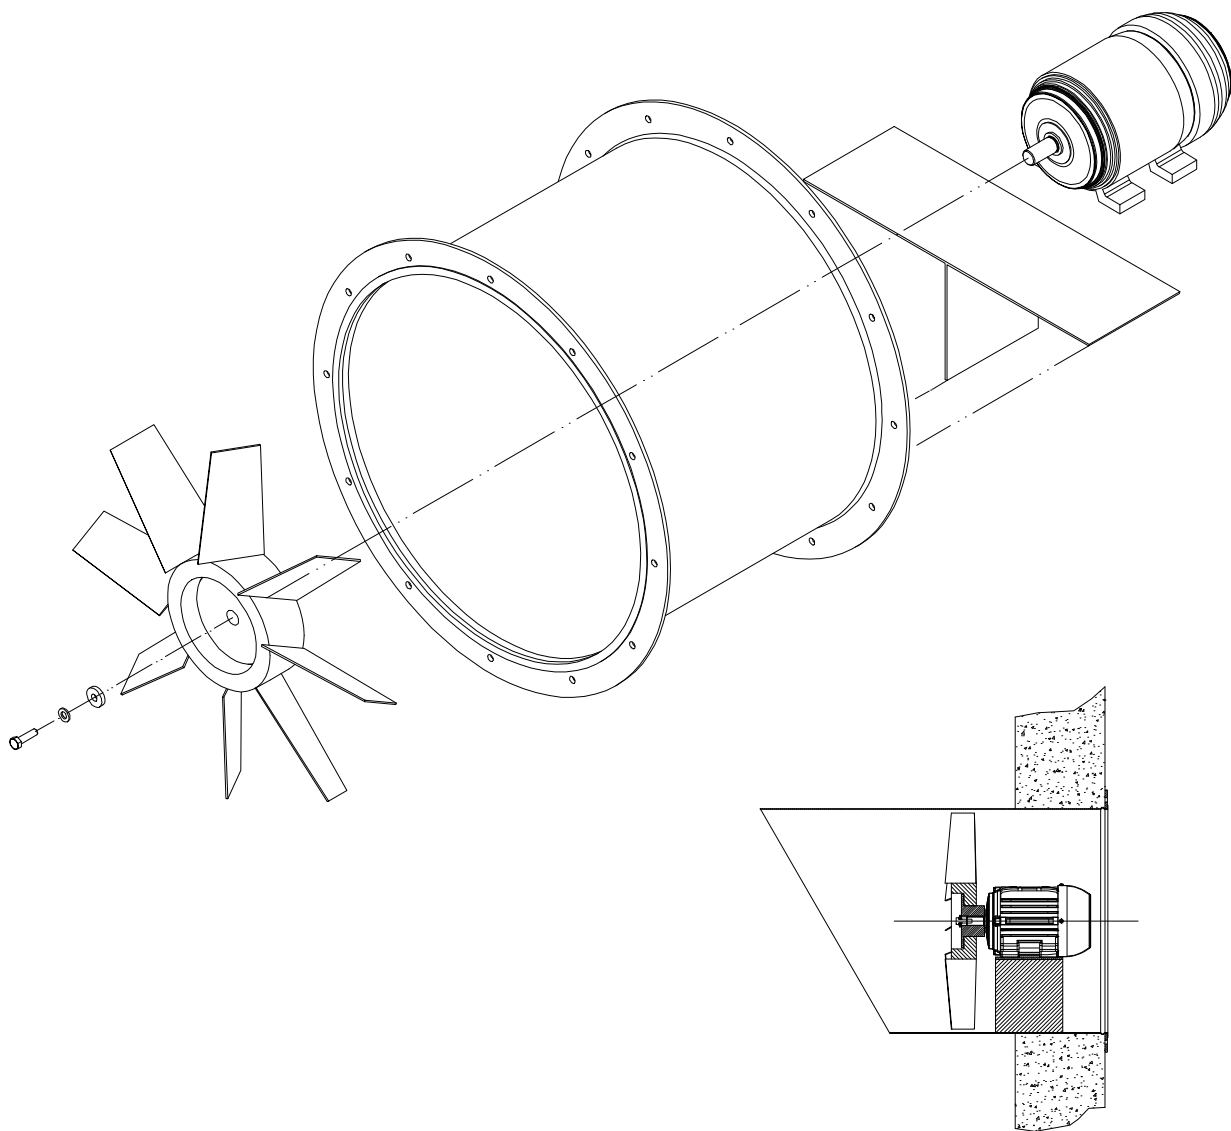

# VENTILADOR AXIAL TIPO PND

- HELICOIDAL DE ALTA EFICIÊNCIA
- DIRETAMENTE CONJUGADO OU ACIONADO POR CORREIAS "V" PARA SERVIÇO SILENCIOSO.

**PEDRO NEUENHAUS & CIA. LTDA.**

Av. Industrial, 1931 - CEP 09080-511 - PABX 4991-8044 - FAX 4991-4000 - Sto André - SP